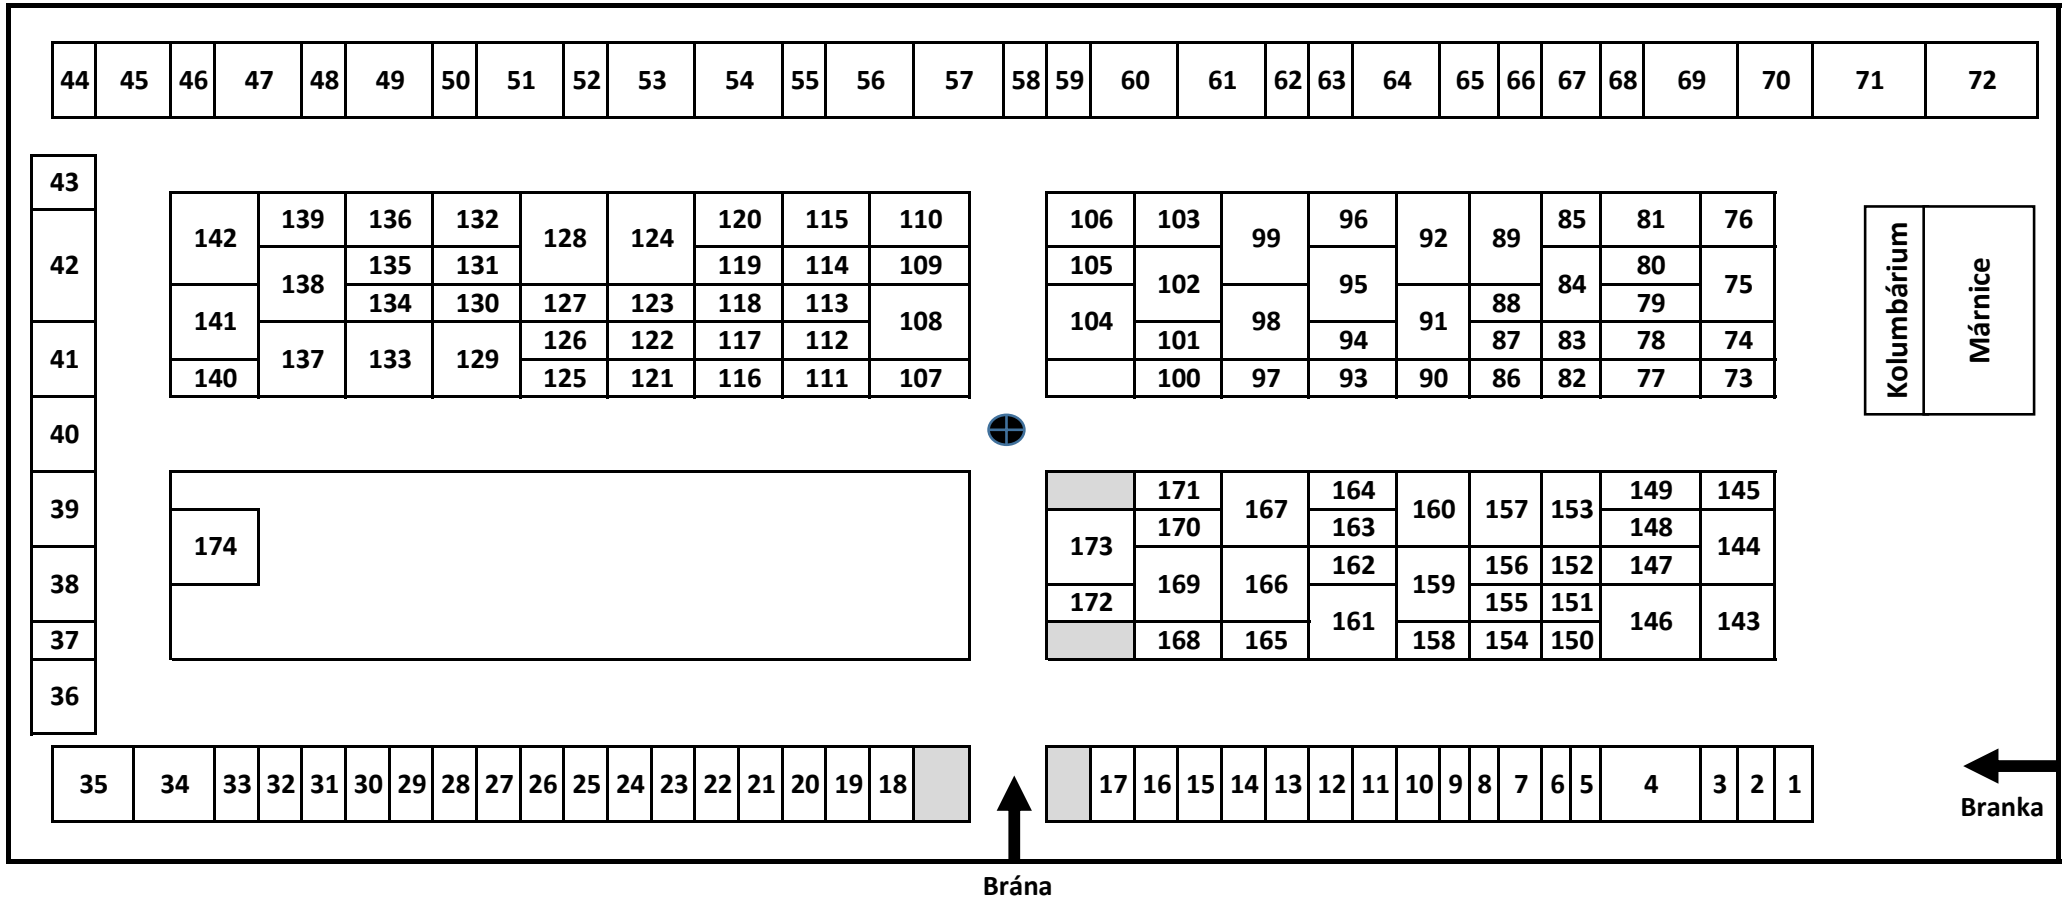

HŘBITOV STUDNICE - HROBOVÁ MÍSTA

44	45	46	47	48	49	50	51	52	53	54	55	56	57	58	59	60	61	62	63	64	65	66	67	68	69	70	71	72
----	----	----	----	----	----	----	----	----	----	----	----	----	----	----	----	----	----	----	----	----	----	----	----	----	----	----	----	----

43
42
41
40
39
38
37
36

142	139	136	132	128	124	120	115	110
	138	135	131			119	114	109
141		134	130	127	123	118	113	108
140	137	133	129	126	122	117	112	
				125	121	116	111	107

106	103	99	96	92	89	85	81	76
105	102		95			84	80	75
104	101	98	94	91	88	87	83	78
	100	97	93	90	86	82	77	73

Kolumbárium	Márnice
-------------	---------

174

	171	167	164	160	157	153	149	145
173	170		163				148	144
172	169	166	162	159	156	152	147	
	168	165	161	158	154	150	146	143

35	34	33	32	31	30	29	28	27	26	25	24	23	22	21	20	19	18
----	----	----	----	----	----	----	----	----	----	----	----	----	----	----	----	----	----

	17	16	15	14	13	12	11	10	9	8	7	6	5	4	3	2	1
--	----	----	----	----	----	----	----	----	---	---	---	---	---	---	---	---	---

Brána

Branka

Silnice směrem na obec Kuliřov